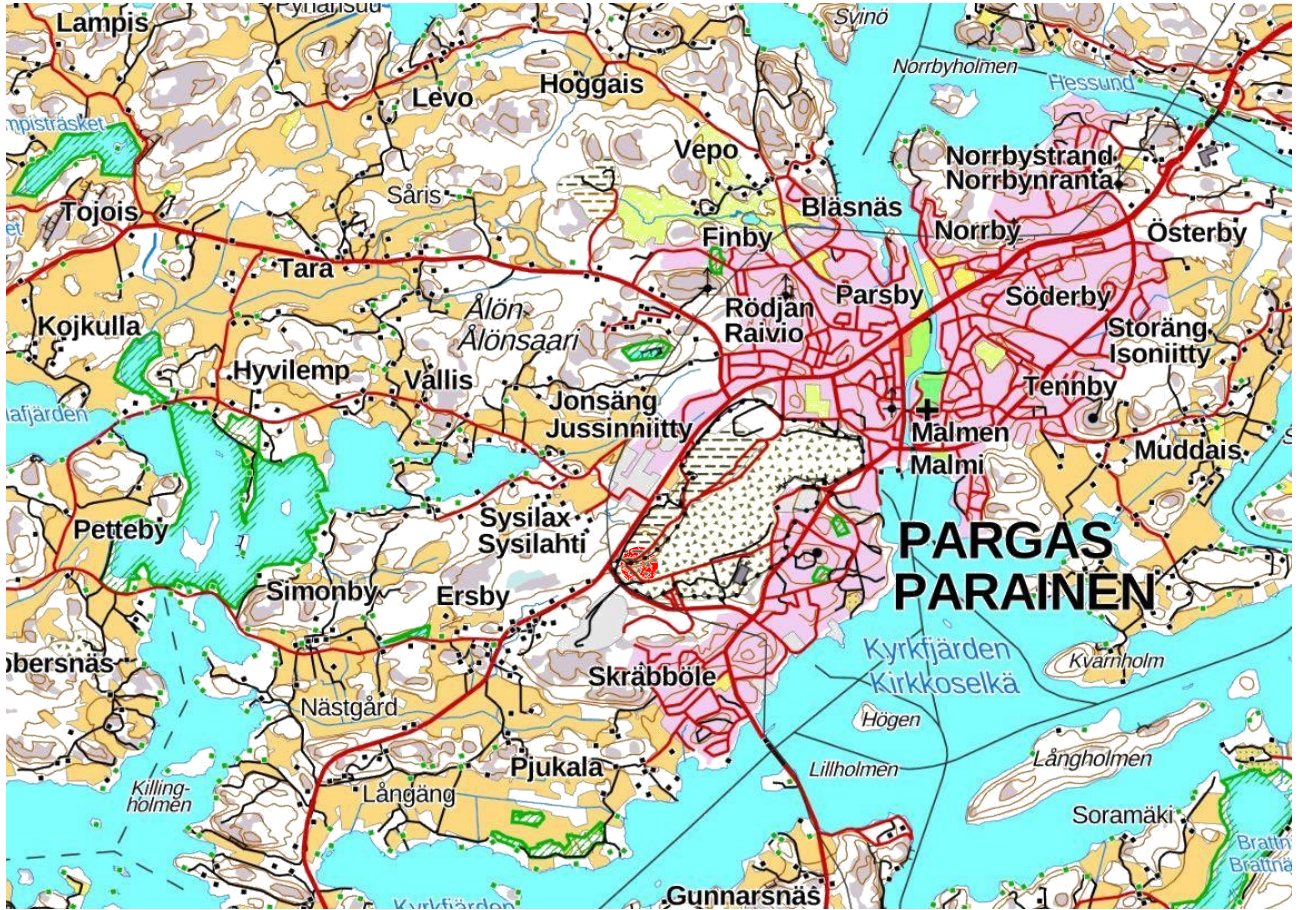

Sijaintikartta

Murksauslajiaktionkäsitelmä esitetty punaisella ympyrällä

Asemapiirros

Murskauslaitoksen sijainti meijurinkadun ja Vampyläntien välillä. Ohjeellinen Raastuerajoitusaines (äli ilkiömä kytä en) n sijai katkovi 400 m kork (Lähdv: IRäikkatietoi k kuna)