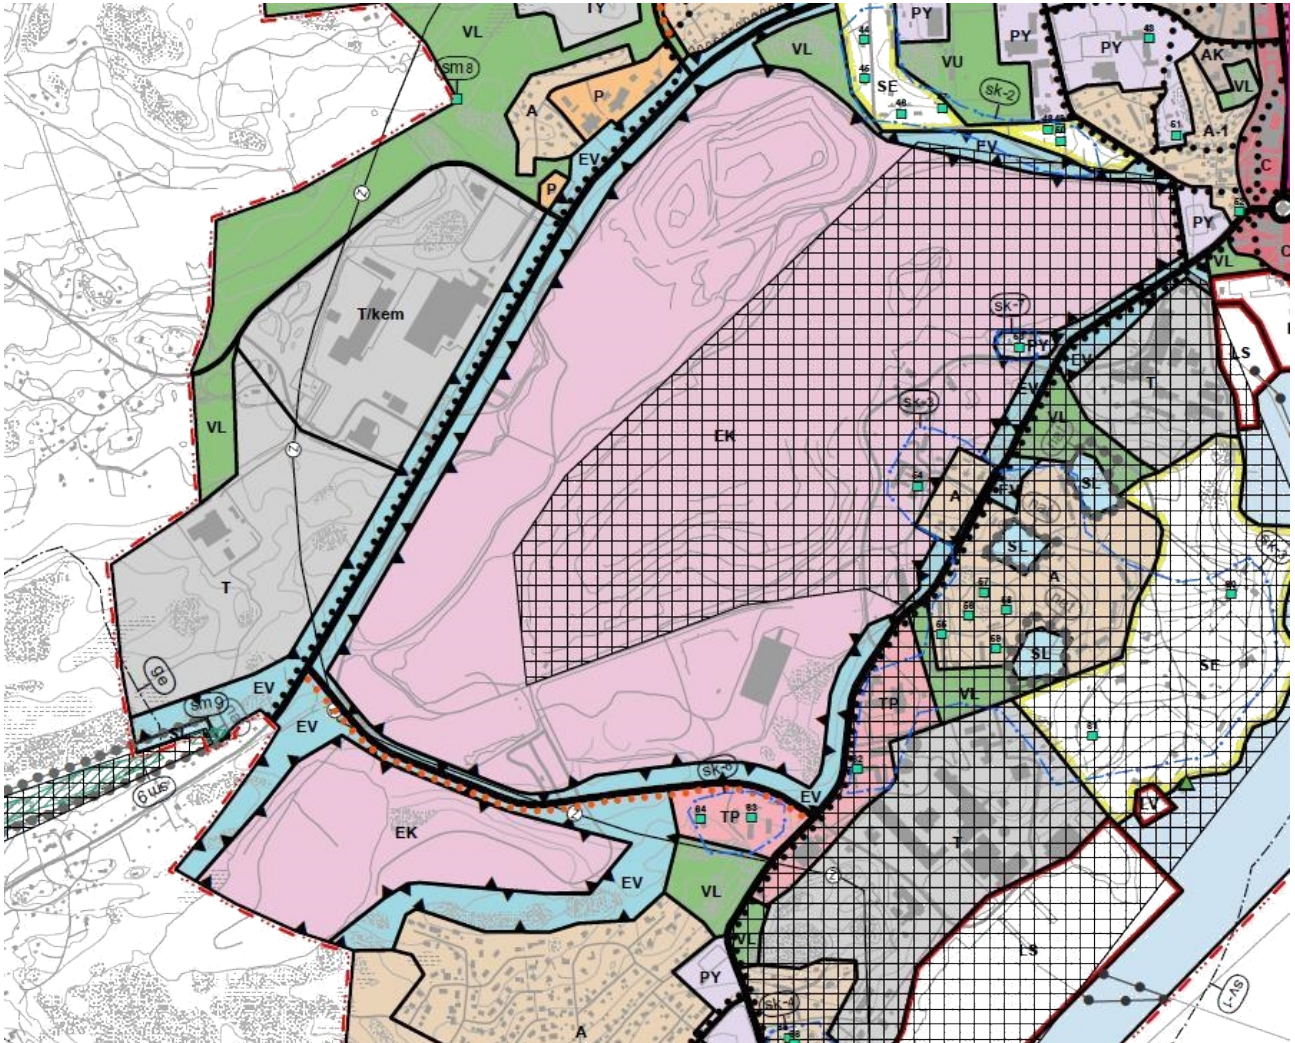

Sijaintikartta

Murksauslajiaktionkäsitelmä esitetty punaisella ympyrällä

Asemapiirros

Murskauslaitoksen sijainti meijurinkadun ja Vampyläntien välillä. Ohjeellinen Raastuerajoitusaines (äli ilkiömä kytä en) n sijai katkovi 400 m kork (Lähdv: IRäikkatietoi k kuna)

Kaava- ja Matkatkunta-kaava

Otetaan huomioon maankuntakaavojen kehittäminen näpäiviä Murskauskaitoksen liikemääräinen (Sähköntuotannon liitto)

K a a v a k - ä r l t e t i ä s k a a v a

O t e P a r a i s t e n k a u p u n g i n 3 0 k ä s k 2 0 2 2 a n M u l t i s a k u s a d v ä ä s t o k s e s i j a i n t i e s i t e t t y (L ä h t ä i s P a r a i s t e n y r ä l a u p u n k i)

Kaava-~~Arstetma~~ kaava

Ote Paraisien kaupungin asemakaavasta, joka on esitetty punaisella kaupunkilähde: u