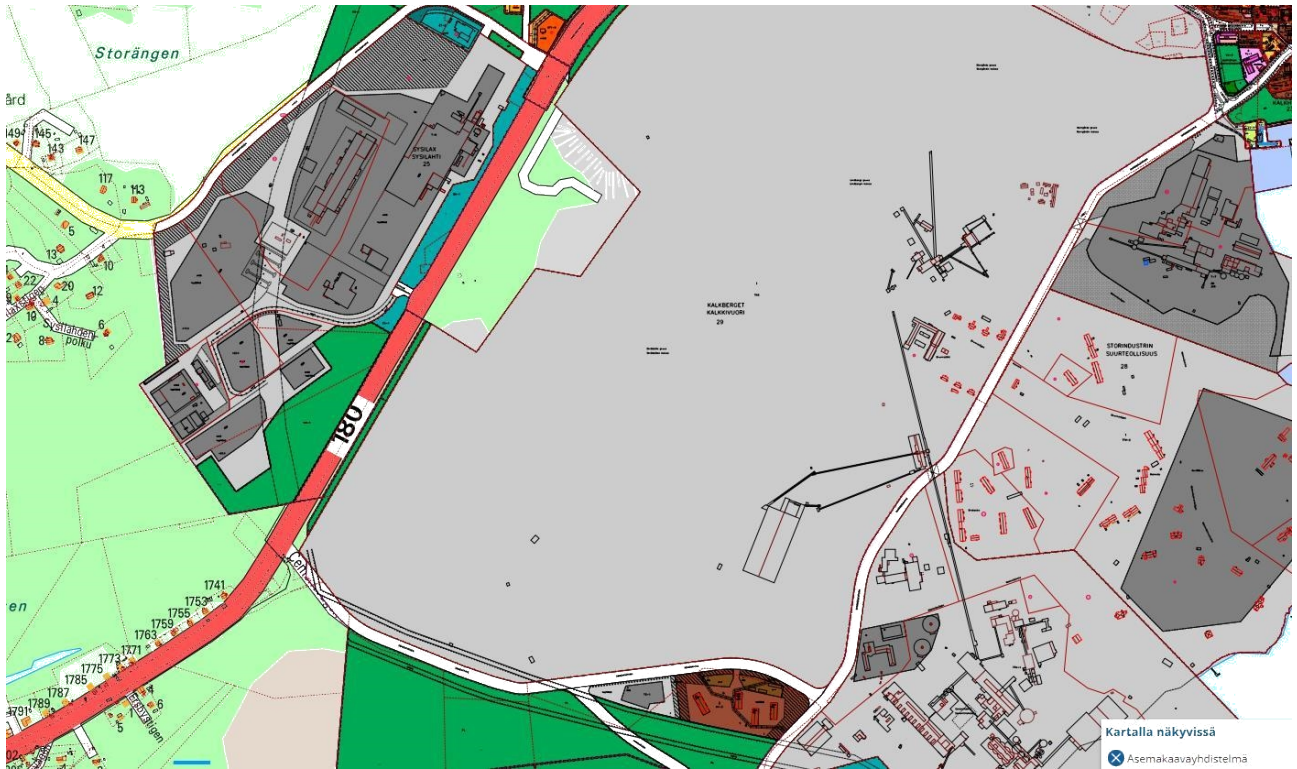

Sijaintikartta

Murksauslajiaktionkäsitelmä esitetty punaisella ympyrällä

Asemapiirros

Murskauslaitoksen sijainti meijurinkadun ja Vampyläntien välillä. Ohjeellinen Raastuerajoitusaines (äli ilkiömä kytä en) n sijai katkovi 400 m kork (Lähdv: IRäikkatietoi k kuna)

Kaava- ja Matkatkunta-kaava

Otetaan huomioon maankuntakaavojen kehittäminen näpäiviä Murskauskaitoksen liikemääräinen (Sähköntuotannon liitto)

K a a v a k - ä r l t e t i ä s k a a v a

O t e P a r a i s t e n k a u p u n g i n 3 0 k ä s k 2 0 2 2 a n M u l t i s a k u s a d v ä ä s t o k s e s i j a i n t i e s i t e t t y (L ä h t ä i s P a r a i s t e n y r ä l a u p u n k i)

Kaava-~~Arstetma~~ kaava

Ote Paraisien kaupungin asemakaavasta, joka on esitetty punaisella kaupunkilähde: u