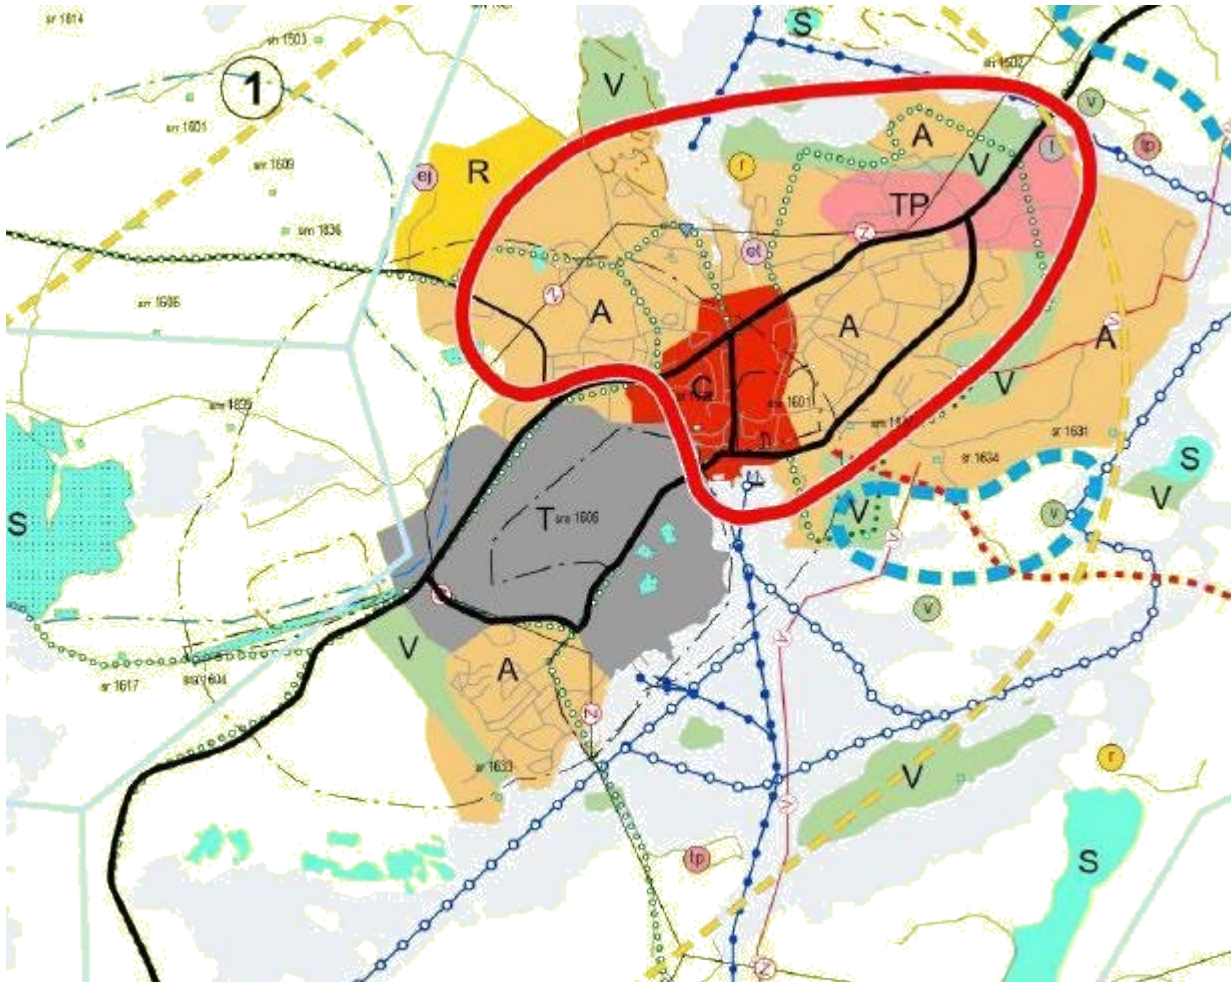

Kaava- ja Matkatkunta-kaava

Otetaan huomioon maankuntakaavojen kehittäminen näpäiviä Murskauskaitoksen liikemääräinen (Sähköntuotannon liitto)