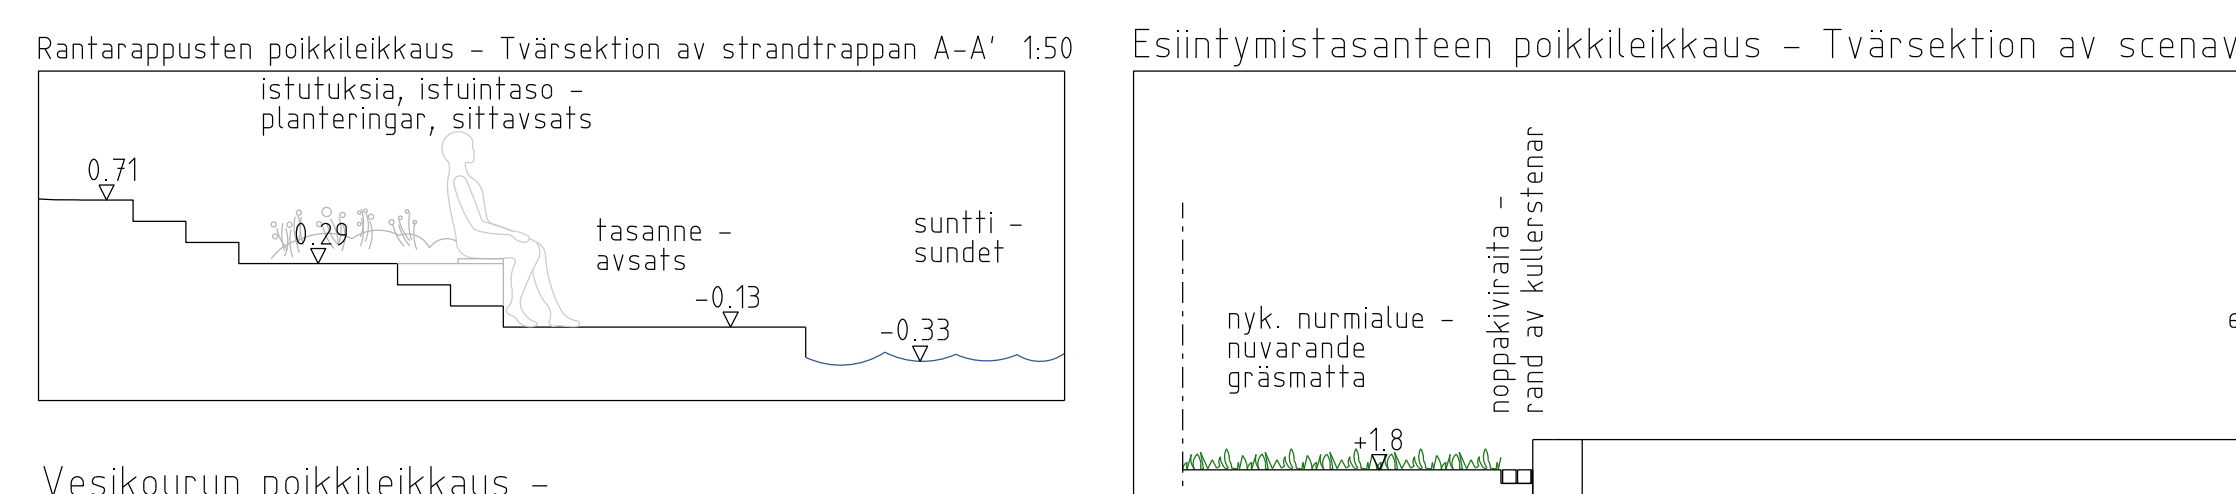

KESKUSPUISTO - CENTRALPARKEN

YLEISSUUNNITELMA - ÖVERSIKTSPLAN

Meriteemaisen keskusteikkipuiston leikkivälineitä ja ideakuvia - Lekredskap och idébilder för en central lekpark med havstema

Vesiliikennepuiston ideakuvia - Idébilder för en sjötrafikpark