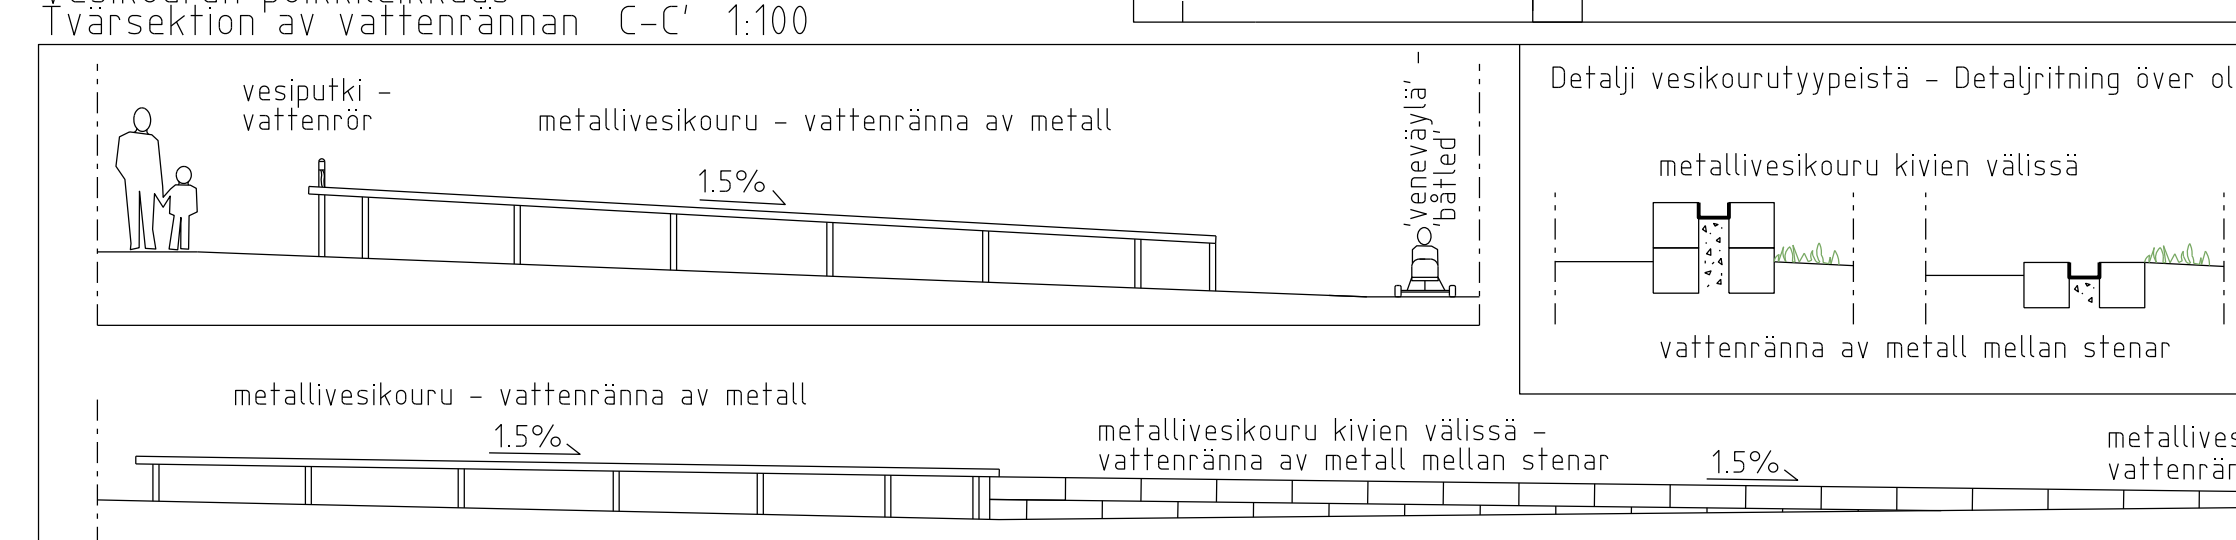

KESKUSPUISTO - CENTRALPARKEN

YLEISSUUNNITELMA - ÖVERSIKTSPLAN

Meriteemaisen keskusteikkipuiston leikkivälineitä ja ideakuvia - Lekredskap och idébilder för en central lekpark med havstema

Vesiliikennepuiston ideakuvia - Idébilder för en sjötrafikpark