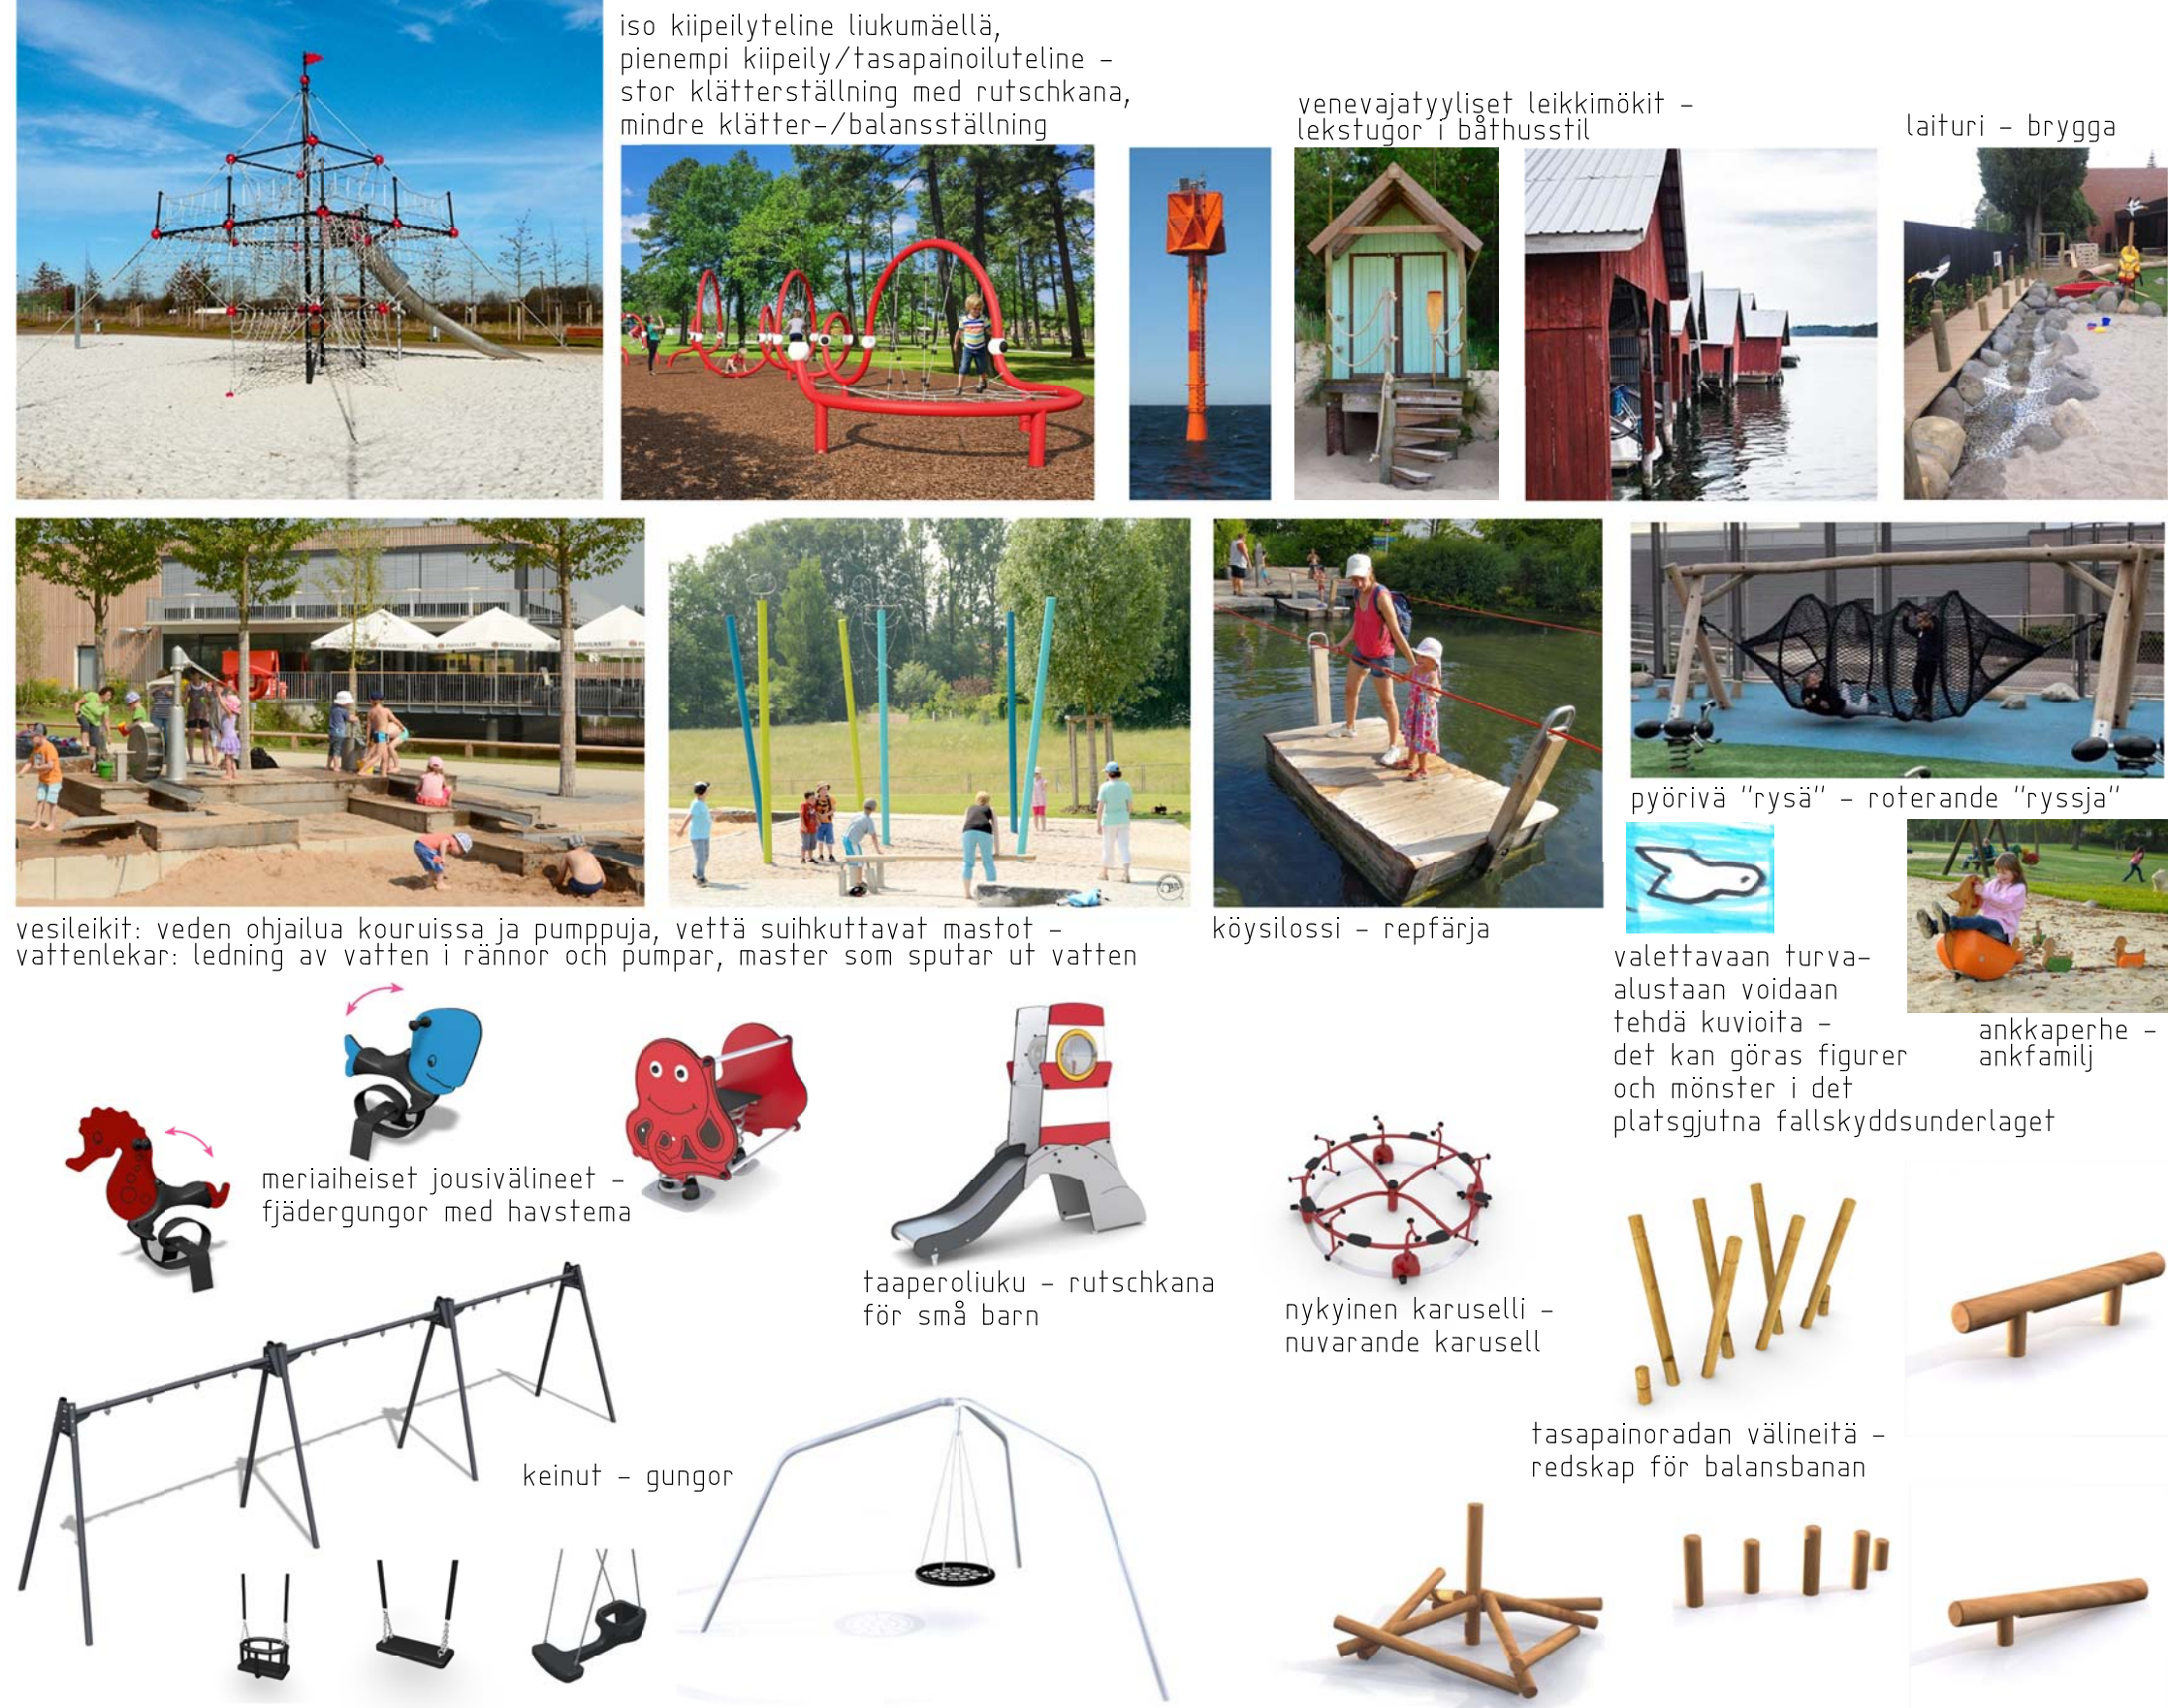

KESKUSPUISTO - CENTRALPARKEN

YLEISSUUNNITELMA - ÖVERSIKTSPLAN

Meriteemaisen keskusteikkipuiston leikkivälineitä ja ideakuvia - Lekredskap och idébilder för en central lekpark med havstema

Vesiliikennepuiston ideakuvia - Idébilder för en sjötrafikpark