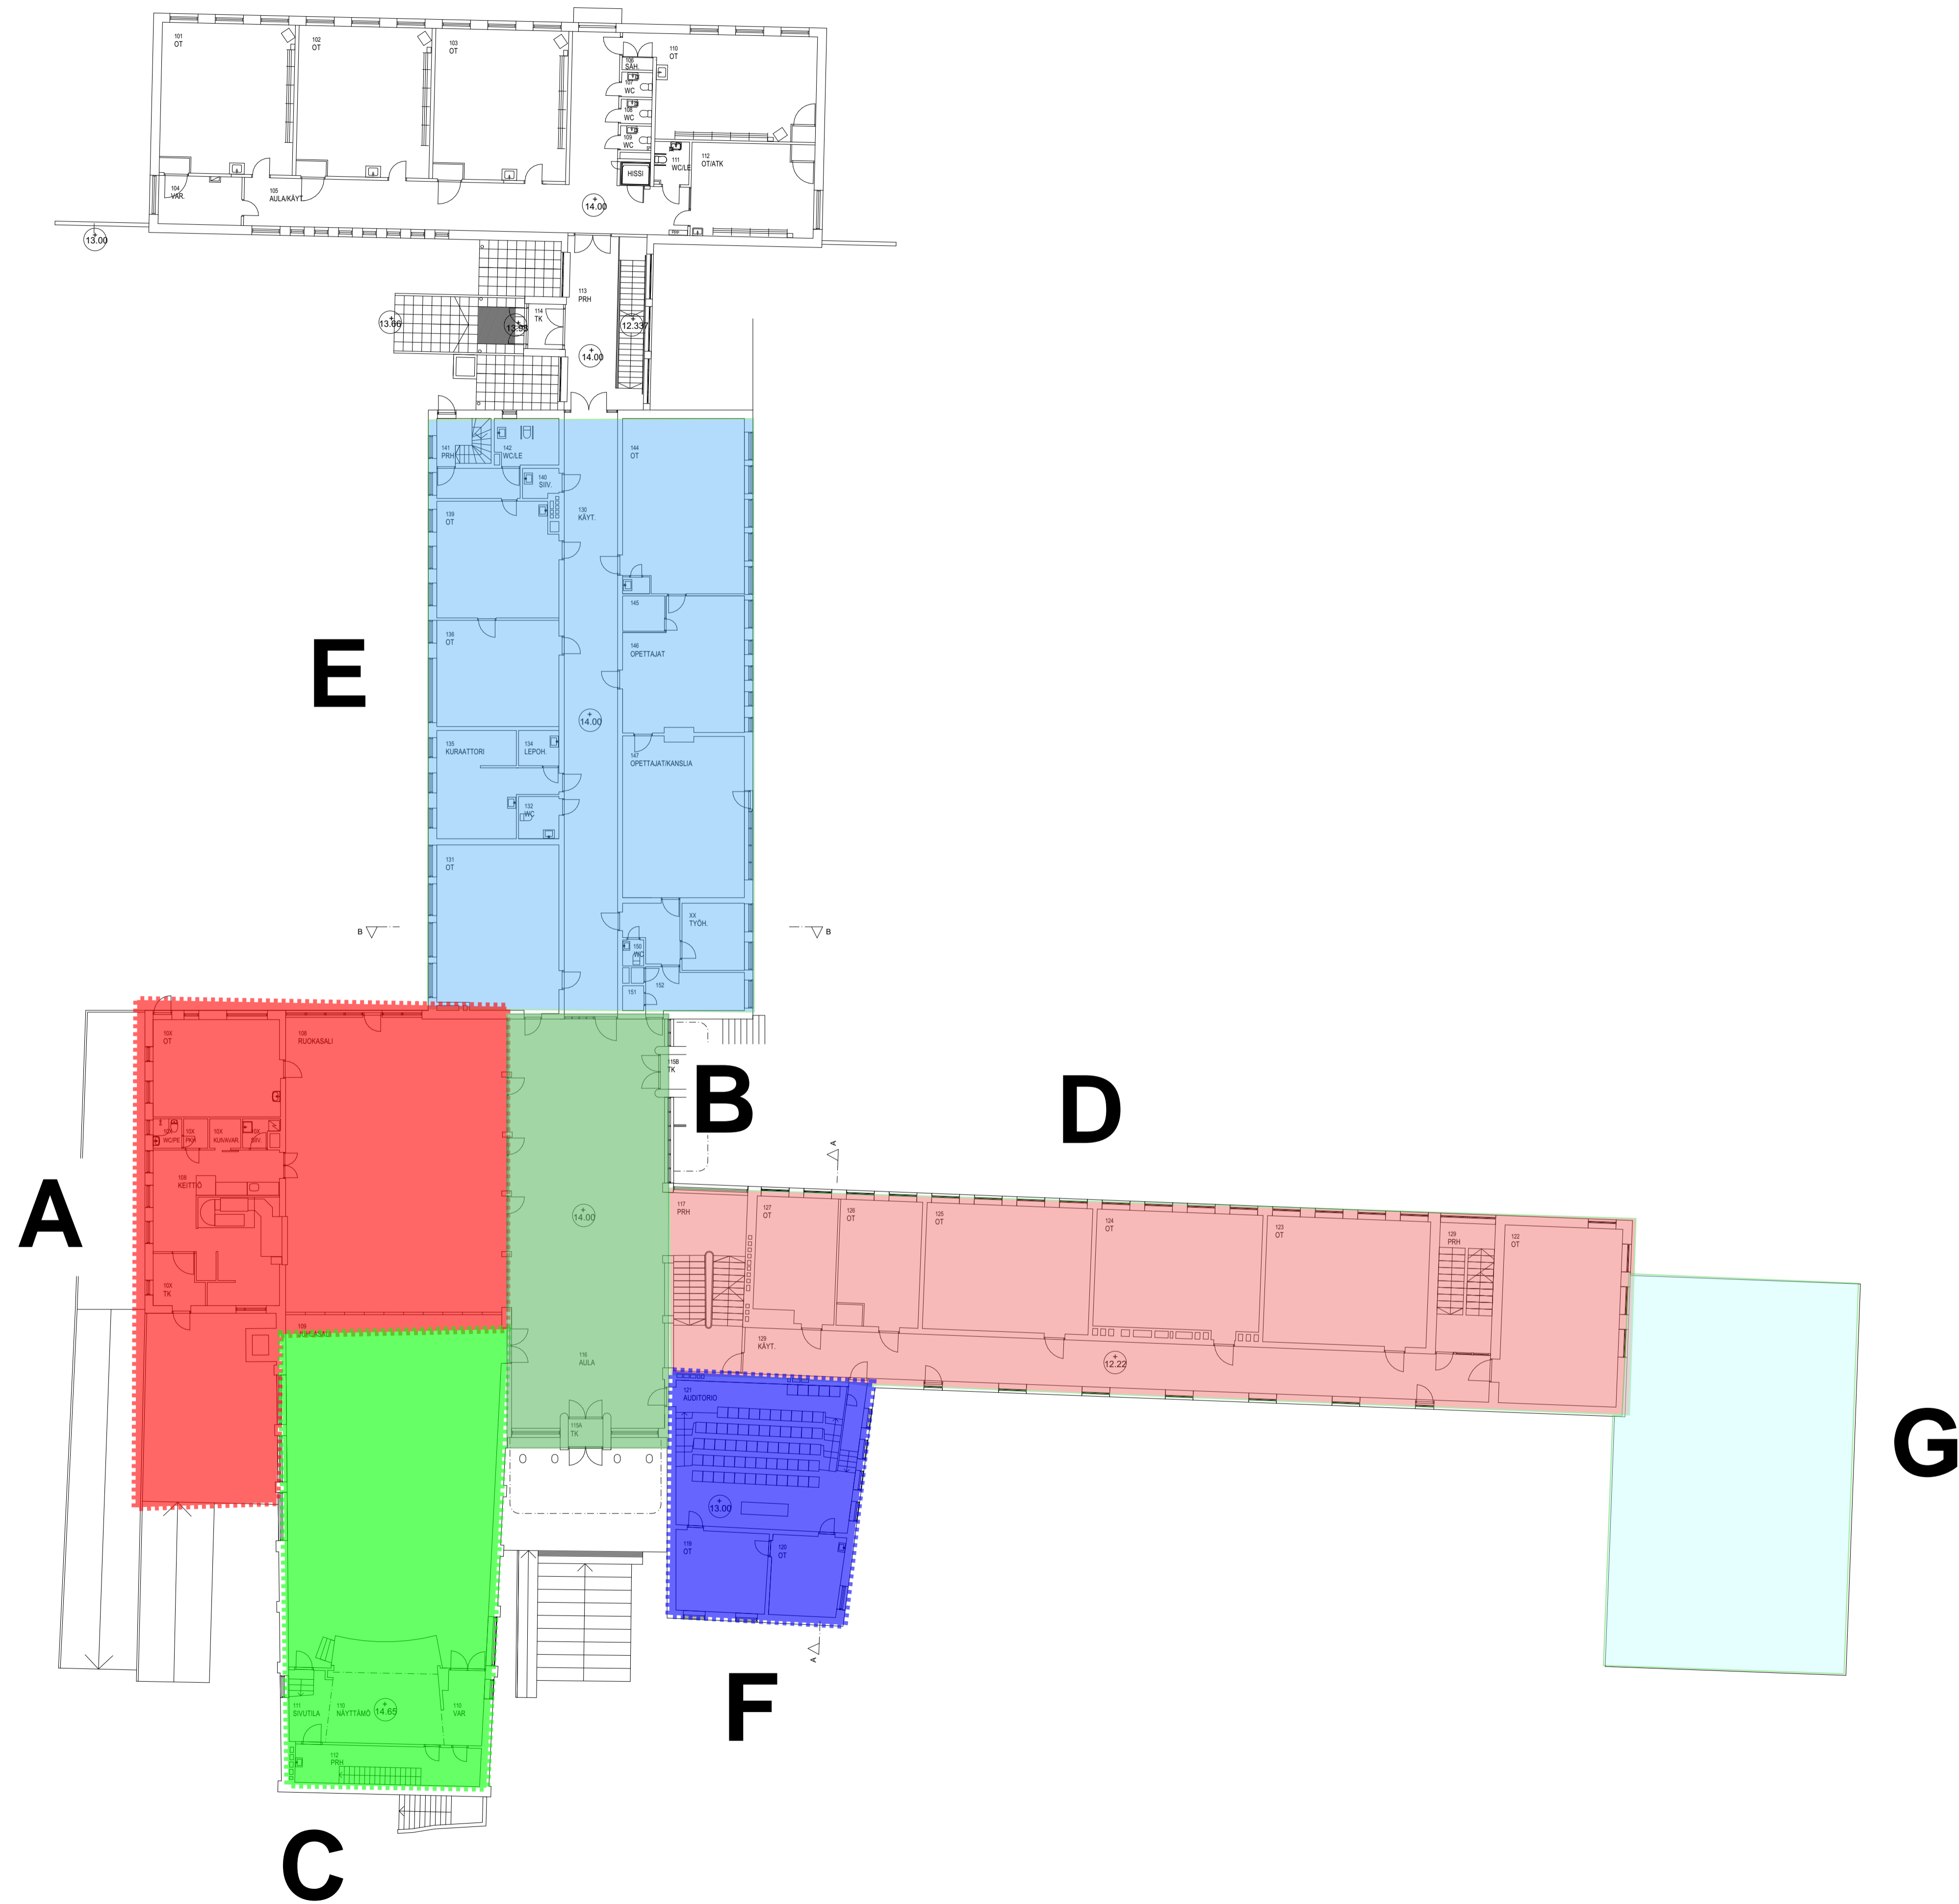

Kuusiöytö	Korttel/Tila	Tuot/Piiri	Vierosivun arkkitehtimerkintä-alue	
PARAINEN		1:79		
Rakennusnumero			Piirustuksen nimi ja sisältö	Julkaisu
			<b>PÄÄPIIRUSTUS</b>	
Rakennuspiirustuksen nimi ja sisältö			Piirustuksen sisältö	Määrittäjä
<b>MALMIN KOULU</b>			<b>KELLARIKERROS</b>	1:200
Parsbyntie 12				
21600 Parainen				
<b>ARK</b> <b>JMMH</b> ARKKITEHTITOIMISTO	<b>MATTI HAAPAJÄRVI</b>			
Kaistiesentie 23 20760 KAARINA 040-550 7285 matti.haapajarvi@jmk.fi	 Kaarina 7.2.2023		<b>ARK</b>	
	Projekti	Piir.no	Muuta	
	Tekijä	502		

Kuusikylä	Korttel/Tila	Tuotteen	Vieromaisen arkkitehtimarkkinajärjestelmä	
PARAINEN		1:79		Julkaisu
Rakennusvaihe			Pääpiirustus	Määräykset
Käsitteilykappaleen nimi ja osoite			1.KERROS	1:200
MALMIN KOULU Parsbyntie 12 21600 Parainen				
 ARK JYVÄSKYLÄ ARKKEHTITOIMISTO	MATTI HAAPAJÄRVI  Kaarina 7.2.2023			Projekti 503 Tiedosto
	KAISTIESMINTIE 23 20760 KAARINA 040-550 7285 matti.haapajarvi@jmk.fi			