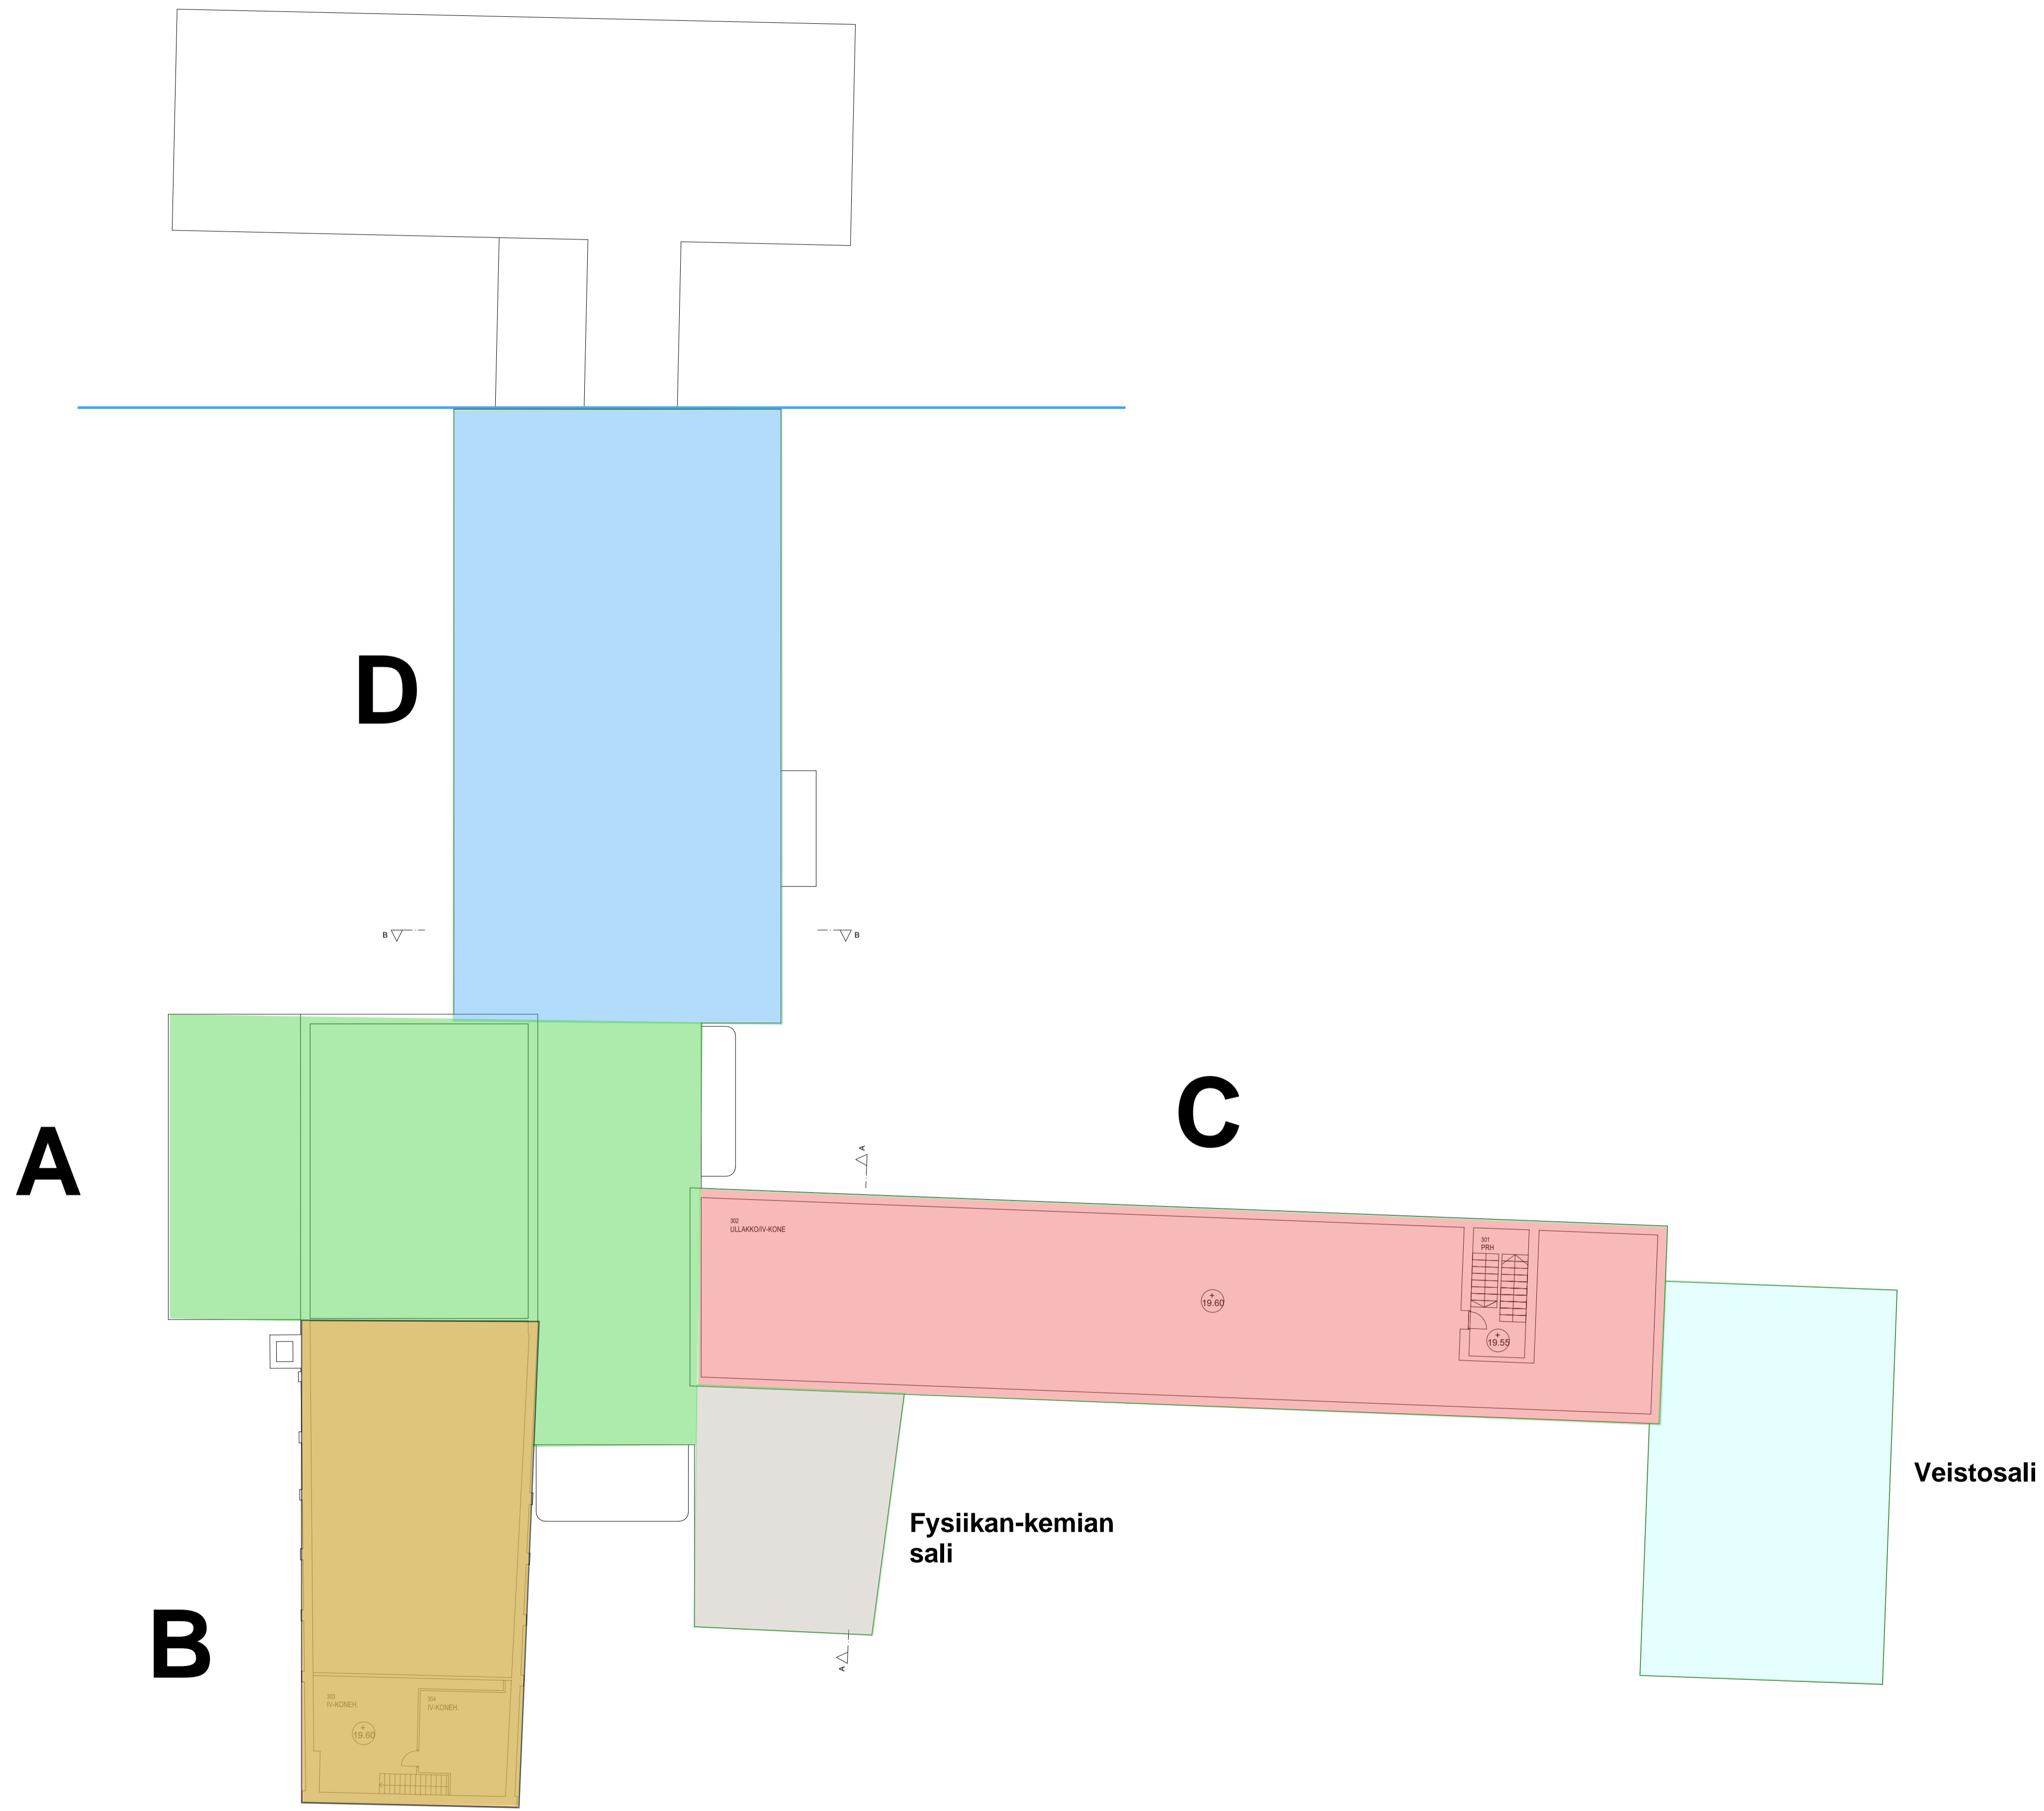

Kuukausi	Korttelit	Tuotteen	Vieromaisen arkkitehtitoimisto			
PARAINEN		1:79				
Pääpiirustus			Jokas			
Malminkoulu			Pääpiirustus			
MALMIN KOULU			2.KERROS			
Parsbyntie 12			Määrä			
21600 Parainen			1:200			
  ARK ARKITEHTITOIMISTO	MATTI HAAPAJÄRVI Kaarina 7.2.2023			Projekti	Pinta-ala	Muuta
	KAISTIESMINTIE 23 20760 KAARINA 040-550 7295 matti.haapajarvi@jmk.fi	Tilaaja		505	Tiedosto