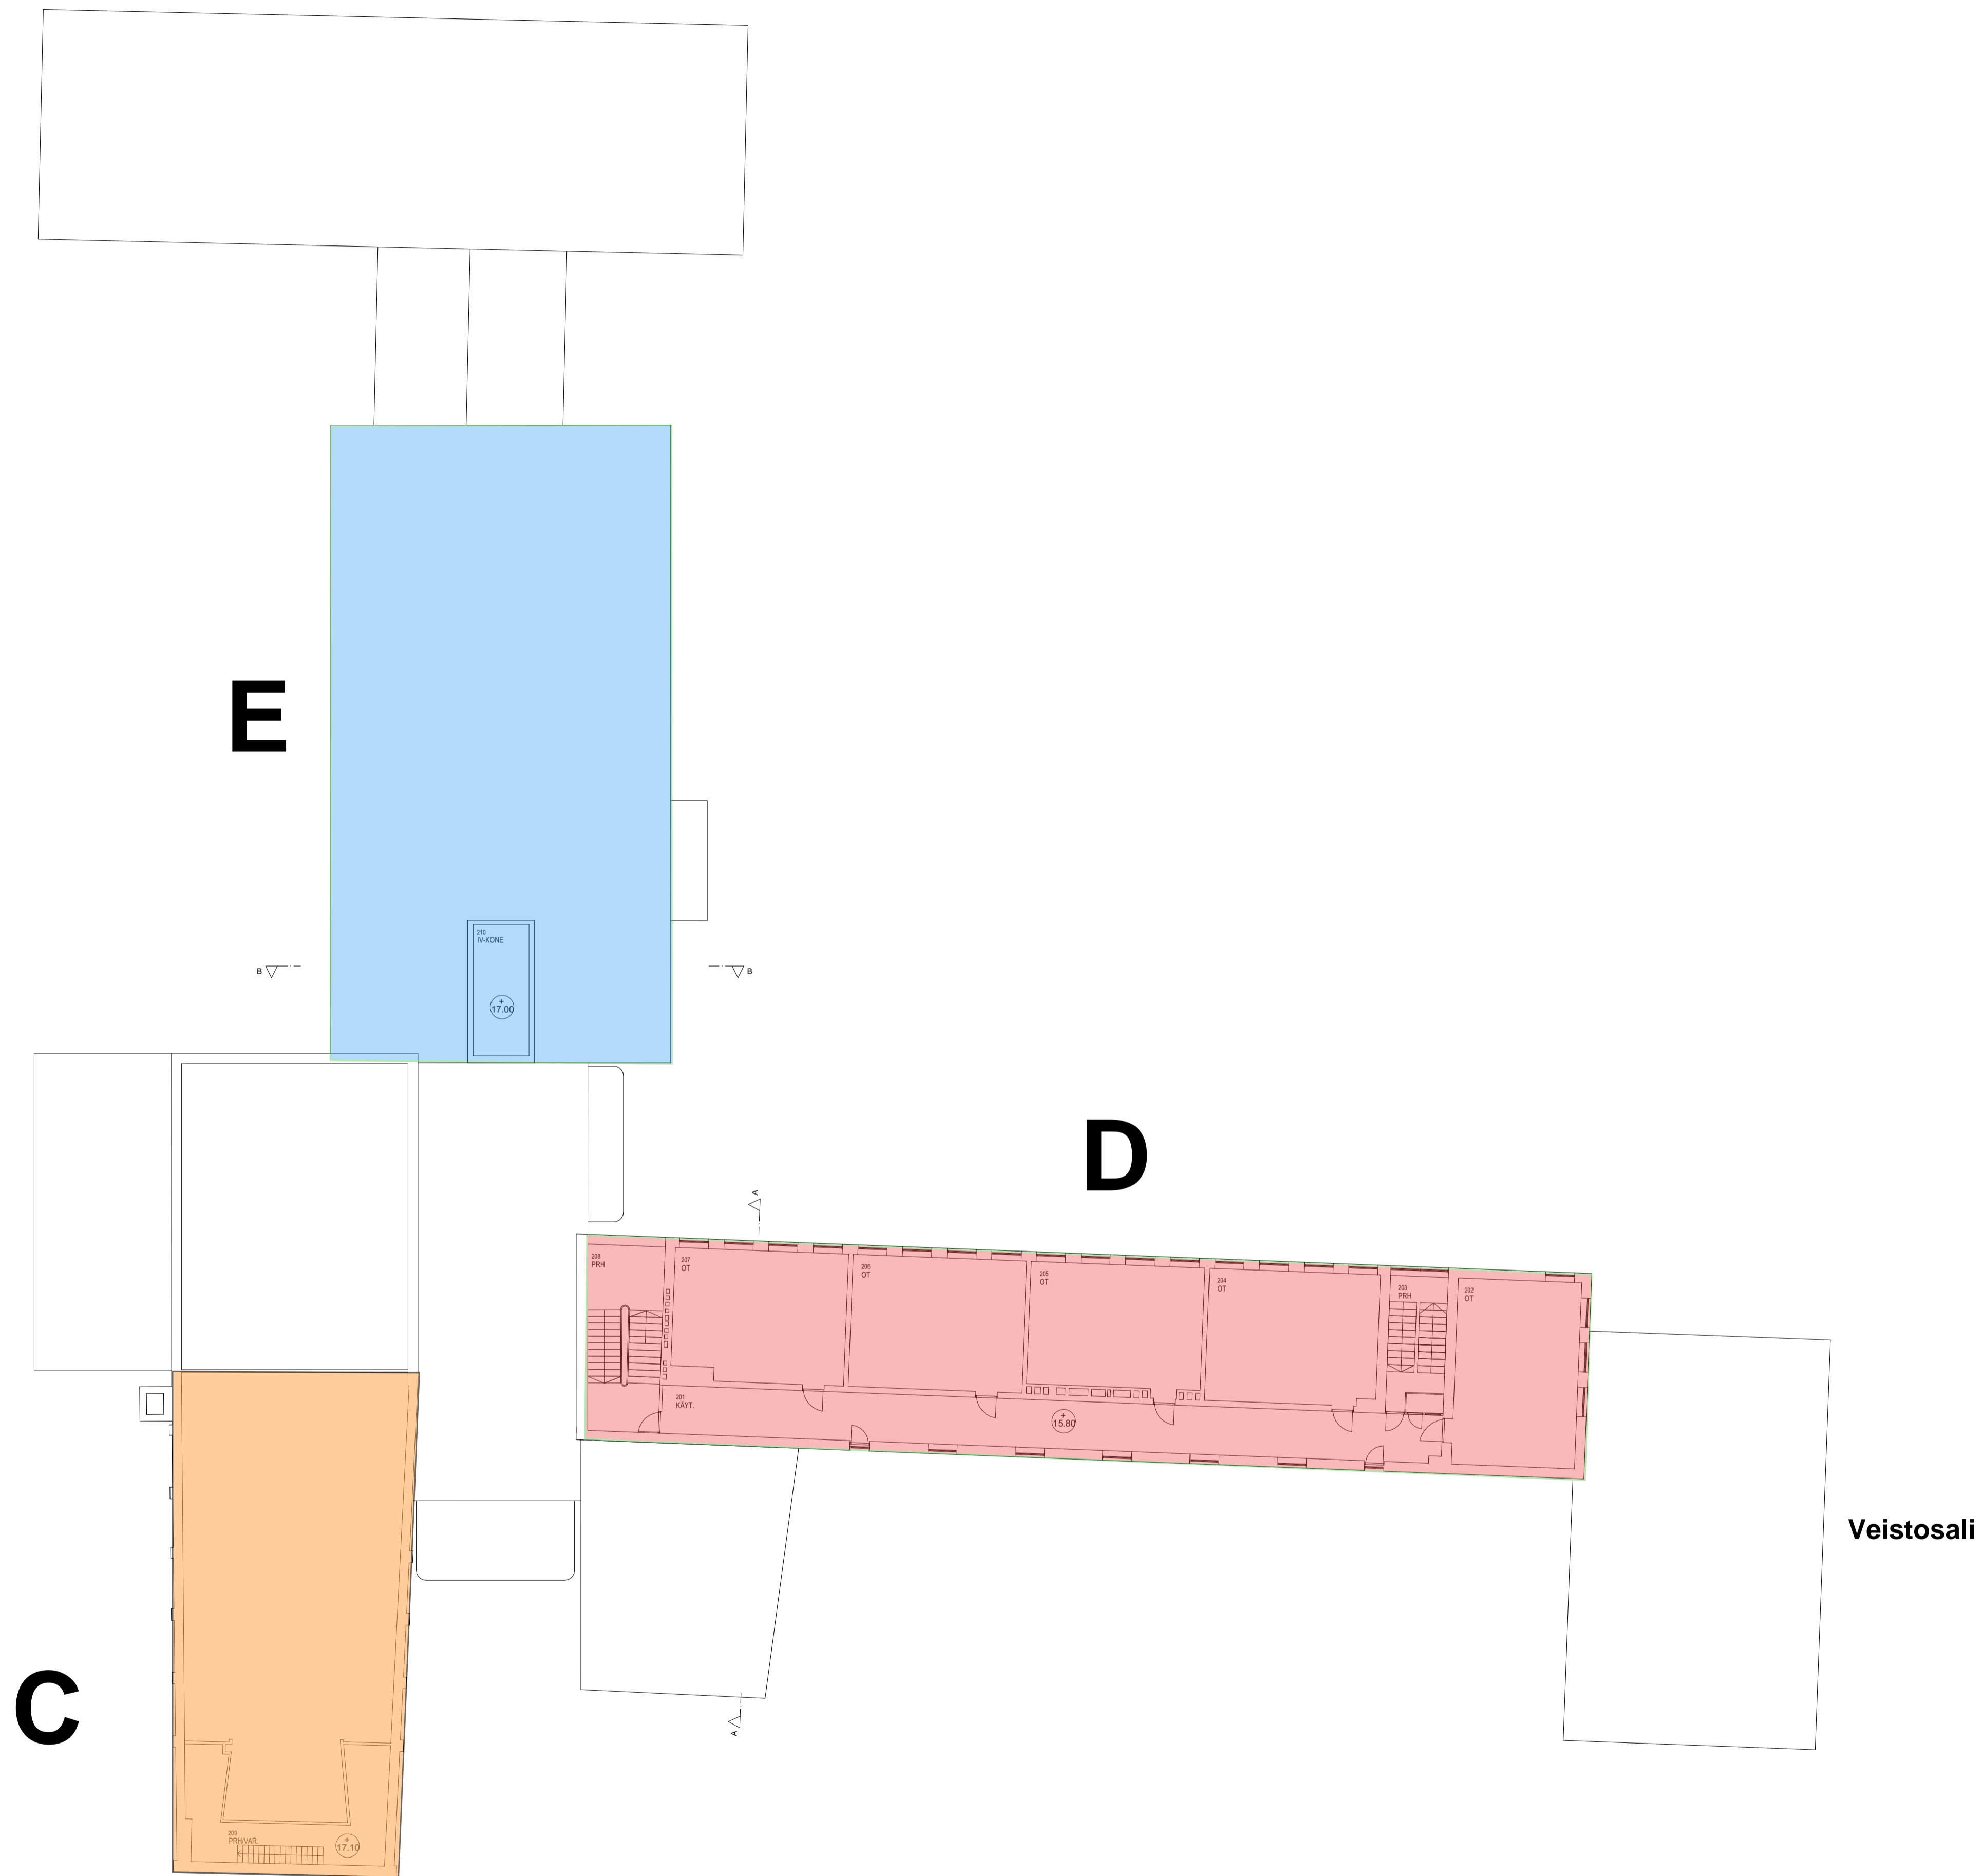

Kuusiöytö	Korttelitila	Tuottiluus	Vieromaisen arkkitehtimarkkinajärjestelmä	
PARAINEN		1:79	Piirustus	Julkaisu
Rakennusmaa			PÄÄPIIRUSTUS	
Käsitteilykappaleen nimi ja osoite			Projektin nimi	Määräykset
MALMIN KOULU Parsbyntie 12 21600 Parainen			2.KERROS	1:200
ARK JMMH ARKKITEHTITOIMISTO	MATTI HAAPAJÄRVI			
Kaistiesäntie 23 20760 KAARINA 040-550 7235 matti.haapajarvi@jmk.fi		Kaarina 7.2.2023	ARK	Projekti
			Tekijä	504
			Tiedosto	Muuta