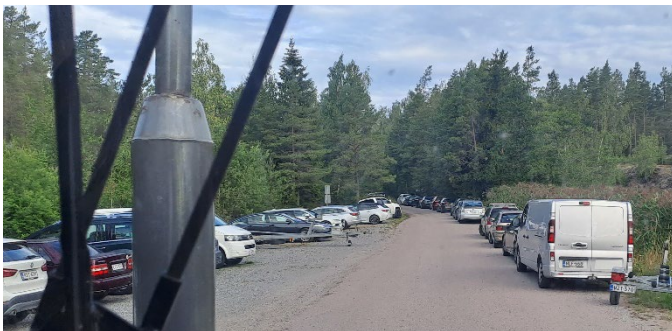

Kirjais östra hamn: Förslag gällande område som behöver tillrättaläggas för att möjliggöra sneda stickparkeringar vid Kirjais östra hamn.

Parkering längs vägen eliminerar möjligheten för bredare fordon att ta sig fram

Varor har behövt lastas om från lastbil till traktor och transporteras med traktor från Kirjais by 3 km till hamnen.