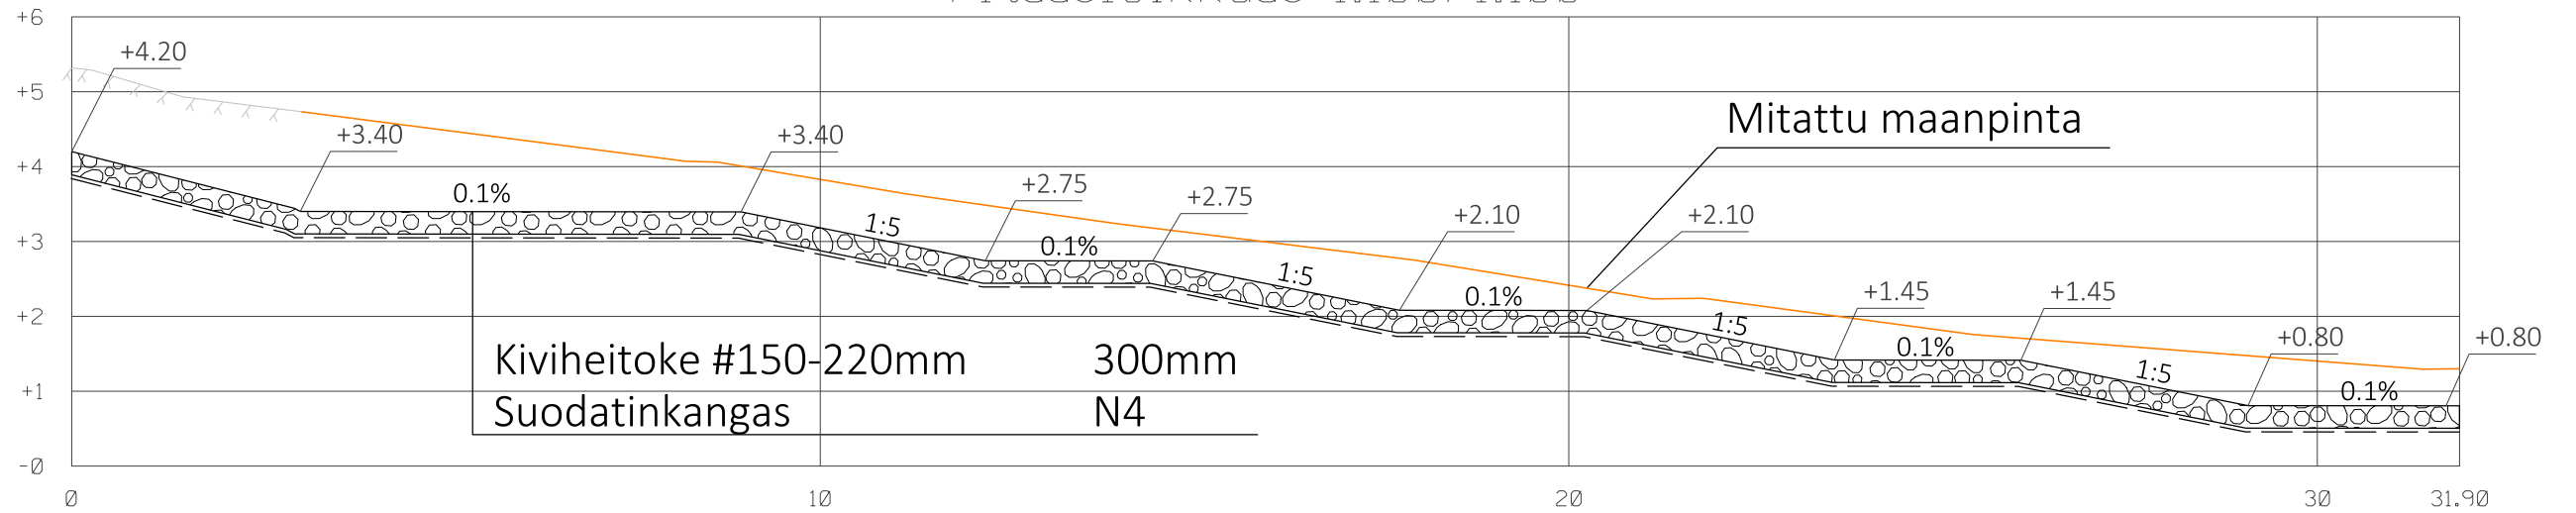

Hv-portaat
Pituusleikkaus 1:100/1:100

Hv-portaat
Tyyppipoikkileikkaus
Paalu 20.0 1:100/1:100

LUONNOS