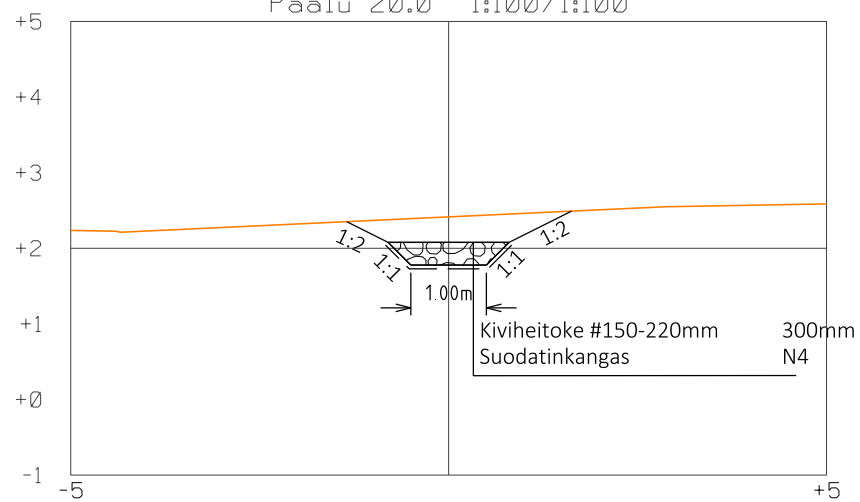

Hv-portaat
Pituusleikkaus 1:100/1:100

Hv-portaat
Tyyppipoikkileikkaus
Paalu 20.0 1:100/1:100

LUONNOS