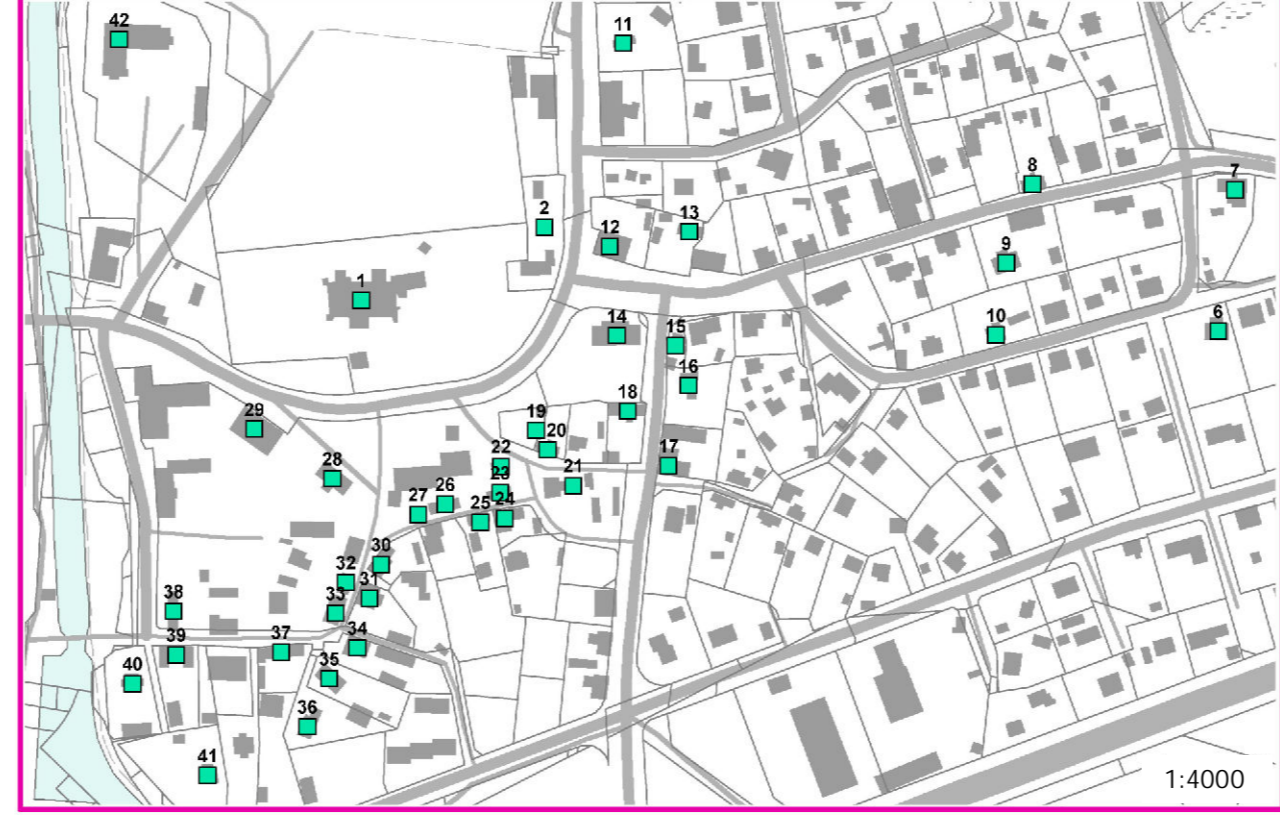

PARGAS STAD PARAISTEN KAUPUNKI Generalplan för Pargas centrum Paraisten keskusten yleiskaava		
Bygg- och miljönämnden / Rakennus- ja ympäristövaltuusto 14.3.2018, 18.4.2018, 13.6.2018, 17.10.2018, 10.6.2020, 15.9.2021, 11.5.2022	Meddelande om påhörande / Tiedotus aloittamisesta 12.4.2018	
Beredningsmaterial framlagt, MBL § 62, MBF § 30 / Valmisteluaineisto nähtävillä, MRL § 62, MRA § 30 29.6.-14.8.2020	Planförslag framlagt, MBL § 65, MBF § 19 / Kaavaehdotus nähtävillä, MRL § 65, MRA § 19 25.10.-26.11.2021	
Stadsstyrelse / Kaupunginhallitus 27.9.2021, 4.10.2021,	Stadsfullmäktige / Kaupunginvaltuusto	Trätt i kraft / Tullut voimaan
Baskarta / Pohjakarta Lantmäteriverket och Pargas stad; innehåller data från Lantmäteriverkets Terrängdatabas 6/2021	Koordinatstämning / Koordinatisto ETRS-GK23	Koordinatsystem / 1:10 000
Heidi Saaristo-Levin Planläggningsschef / Kaavoituspäälikkö	Pargas / Parainen 24.6.2021; 1.4.2022	Planlööd / Kaavakoodi 44532018001