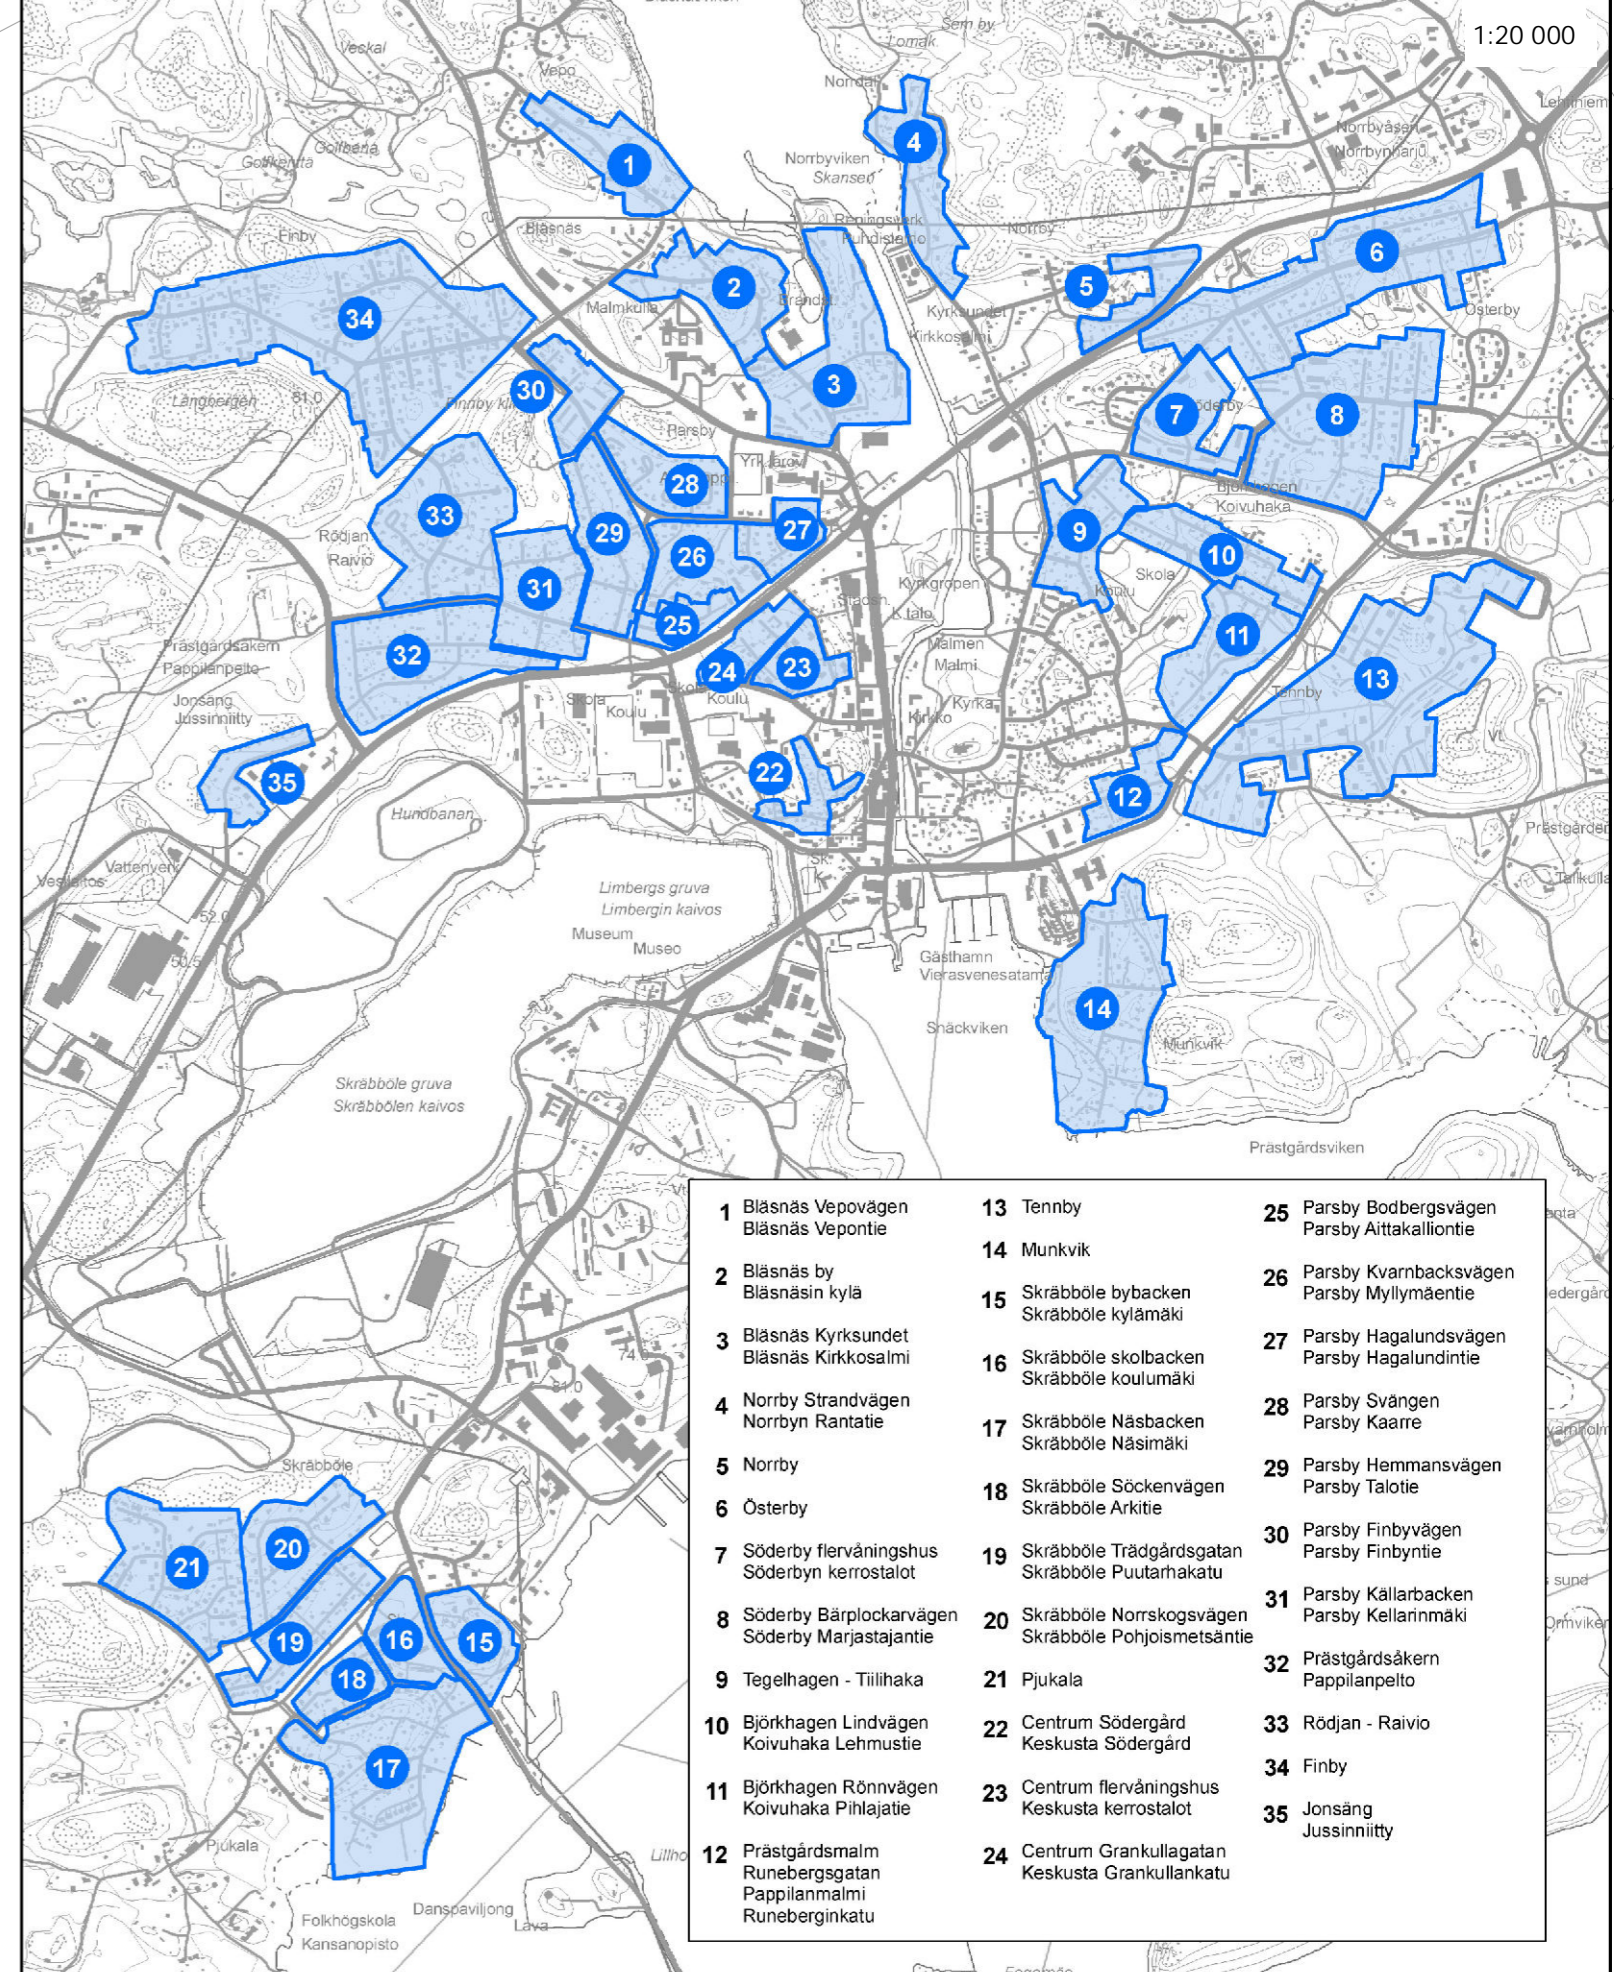

Stadsbildsmissigt enhetliga områden  
Kaupunkikuvalleisesti yhtenäiset alueet

- |                          |                            |                          |
|--------------------------|----------------------------|--------------------------|
| 1 Blåsnäs Vepovägen      | 13 Tenby                   | 25 Paraby Botbergsvägen  |
| 2 Blåsnäs by             | 14 Munkvik                 | 26 Paraby Altakallontie  |
| 3 Blåsnäs kyrkoundet     | 15 Skräbble bybacken       | 26 Paraby Myllymäentie   |
| 3 Blåsnäs Kirkkosalmi    | 16 Skräbble skolbacken     | 27 Paraby Hagalundsvägen |
| 4 Norrby Strandvägen     | 16 Skräbble koulumäki      | 27 Paraby Hagalundintie  |
| 4 Norrby Rantatie        | 17 Skräbble Näsabacken     | 28 Paraby Svängens       |
| 5 Norrby                 | 17 Skräbble Näsämäki       | 28 Paraby Kääre          |
| 6 Osterby                | 18 Skräbble Söckenvägen    | 28 Paraby Hemmansvägen   |
| 7 Söderby Finbyvängshus  | 18 Skräbble Arktie         | 28 Paraby Talose         |
| 7 Söderby Finbyvängshus  | 19 Skräbble Trädgårdsgatan | 30 Paraby Finbyvägen     |
| 7 Söderby Finbyvängshus  | 19 Skräbble Poutamäki      | 30 Paraby Finbyntie      |
| 8 Söderby Bärlöckarvägen | 20 Skräbble Norrskogsvägen | 31 Paraby Kälalundsvägen |
| 8 Söderby Bärlöckarvägen | 20 Skräbble Porjousmäentie | 31 Paraby Kälälintie     |
| 9 Topelhagen - Teihaka   | 21 Pjukala                 | 32 Prästgårdskarn        |
| 9 Bäckhagen Lindvägen    | 22 Centrum Södergård       | 32 Pappianpelto          |
| 9 Bäckhagen Lindvägen    | 22 Keskusta Södergård      | 33 Rödjan - Raivio       |
| 11 Bäckhagen Rönsvägen   | 23 Centrum Finbyvängshus   | 34 Finby                 |
| 11 Bäckhagen Rönsvägen   | 23 Keskusta kerrostalot    | 35 Jonsang               |
| 11 Bäckhagen Rönsvägen   | 24 Centrum Grankullagatan  | 35 Jussarinny            |
| 12 Prästgårdsmalm        |                            |                          |
| 12 Runebergsgatan        |                            |                          |
| 12 Pappianmäki           |                            |                          |
| 12 Runeberginkatu        |                            |                          |